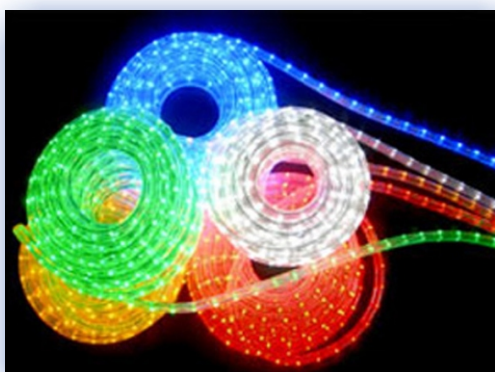

Barva **Cena/1m**

Červená, Zelená, Modrá, Žlutá, Oranžová, Purpurová, Růžová, Čirá, Mléčná bílá, RGB	37,- Kč